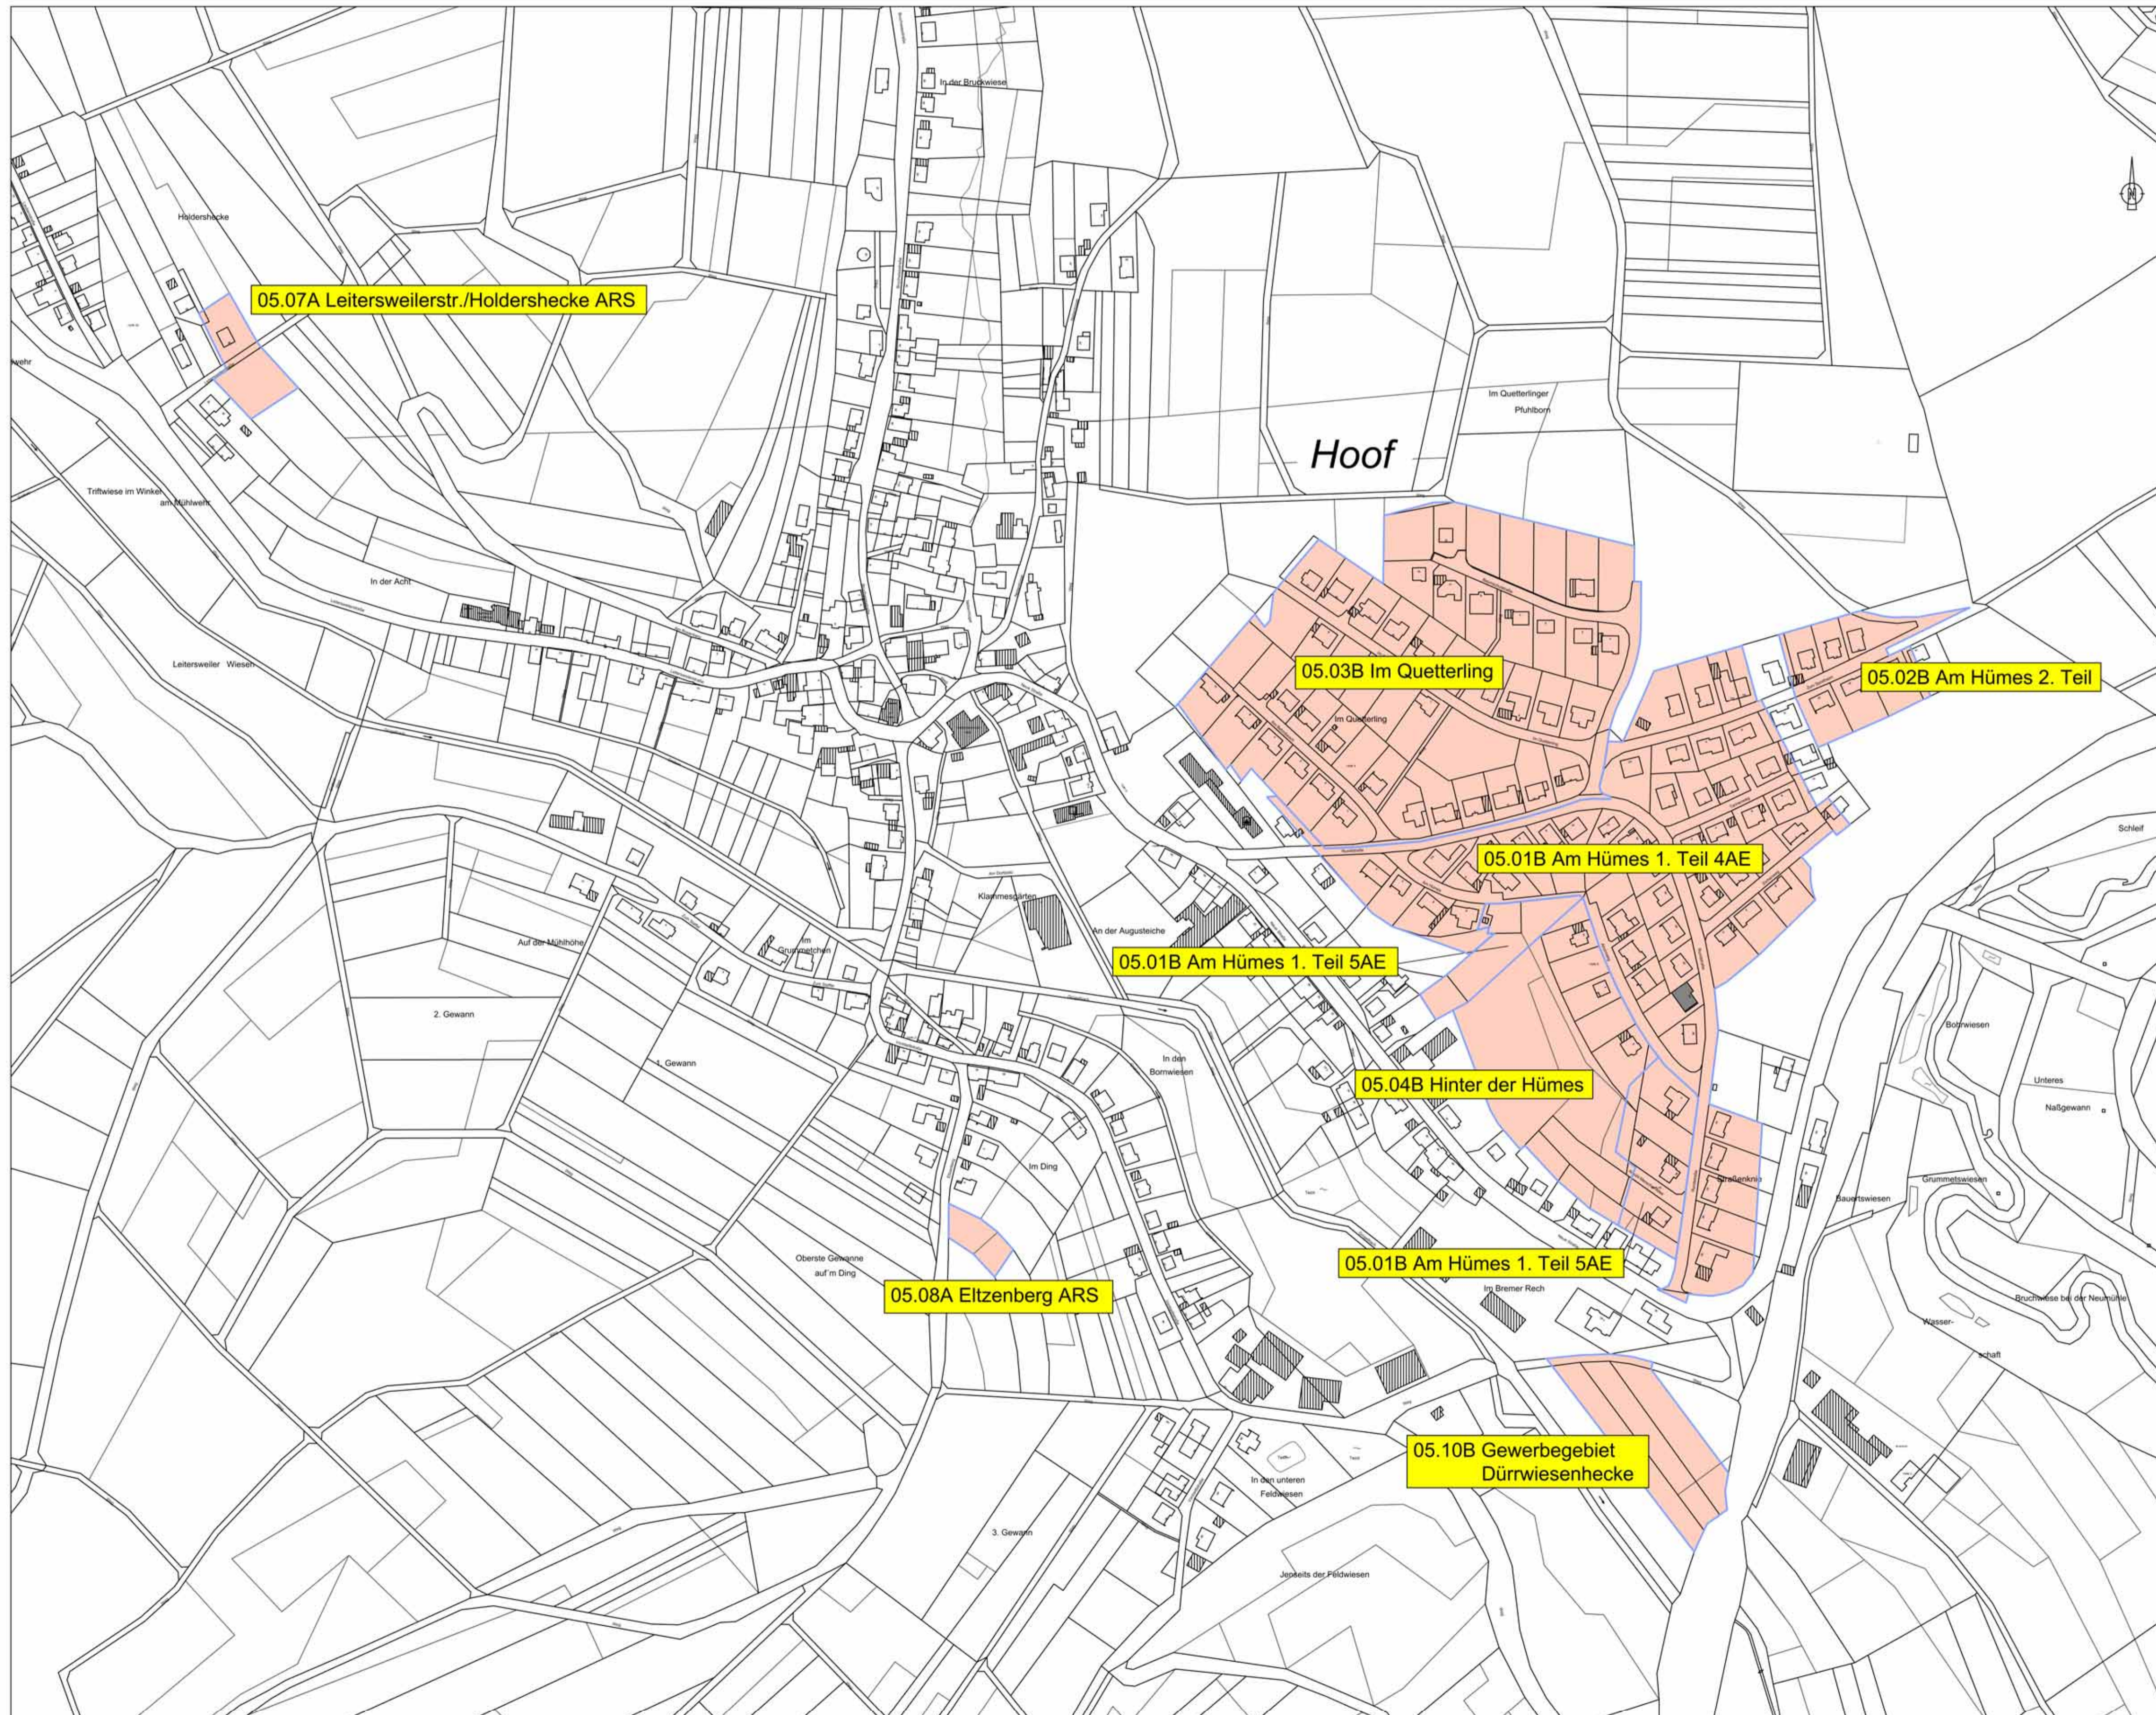

BEBAUUNGSPLANÜBERSICHT

STADTTEIL HOOF

Kreisstadt St. Wendel

Stadtbauamt, Marienstraße 20, 66606 St. Wendel, Tel.: 06851/809-1605

Projekt **Bebauungspläne
Stadtteil Hoof**

Aufg.			Planinhalt	
Gez.	07.2019	K. Schwan	Übersicht	
Bearb.				
Geänd.			Maßstab	Pl. Nr.
			1 : 2500	
Stadtbauamtsleiter			Bürgermeister	
gez. Willi Anton			gez. Peter Klär	