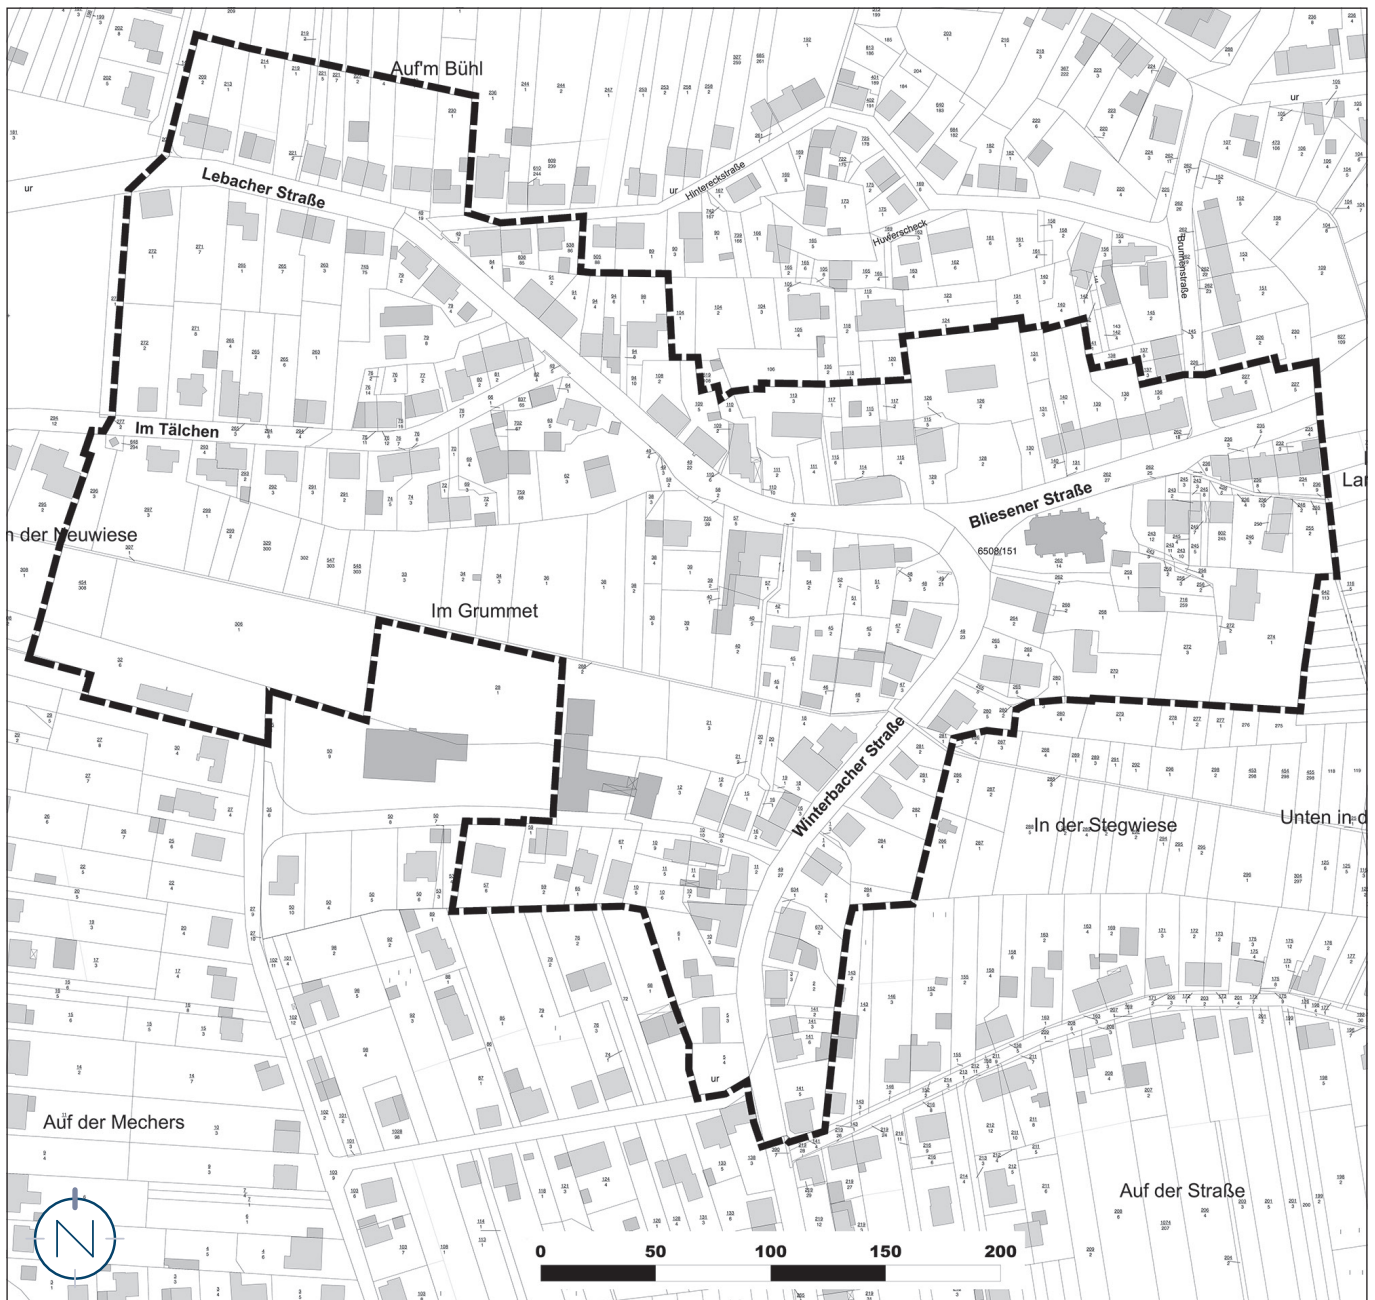

Geltungsbereich des Sanierungsgebietes „Ortskern Winterbach“ gem. § 142 BauGB in der Kreisstadt St. Wendel, Stadtteil Winterbach

Lageplan ohne Maßstab

Quelle: LVGL Saarland; Bearbeitung: Kernplan; Stand Kataster: 21.07.2016